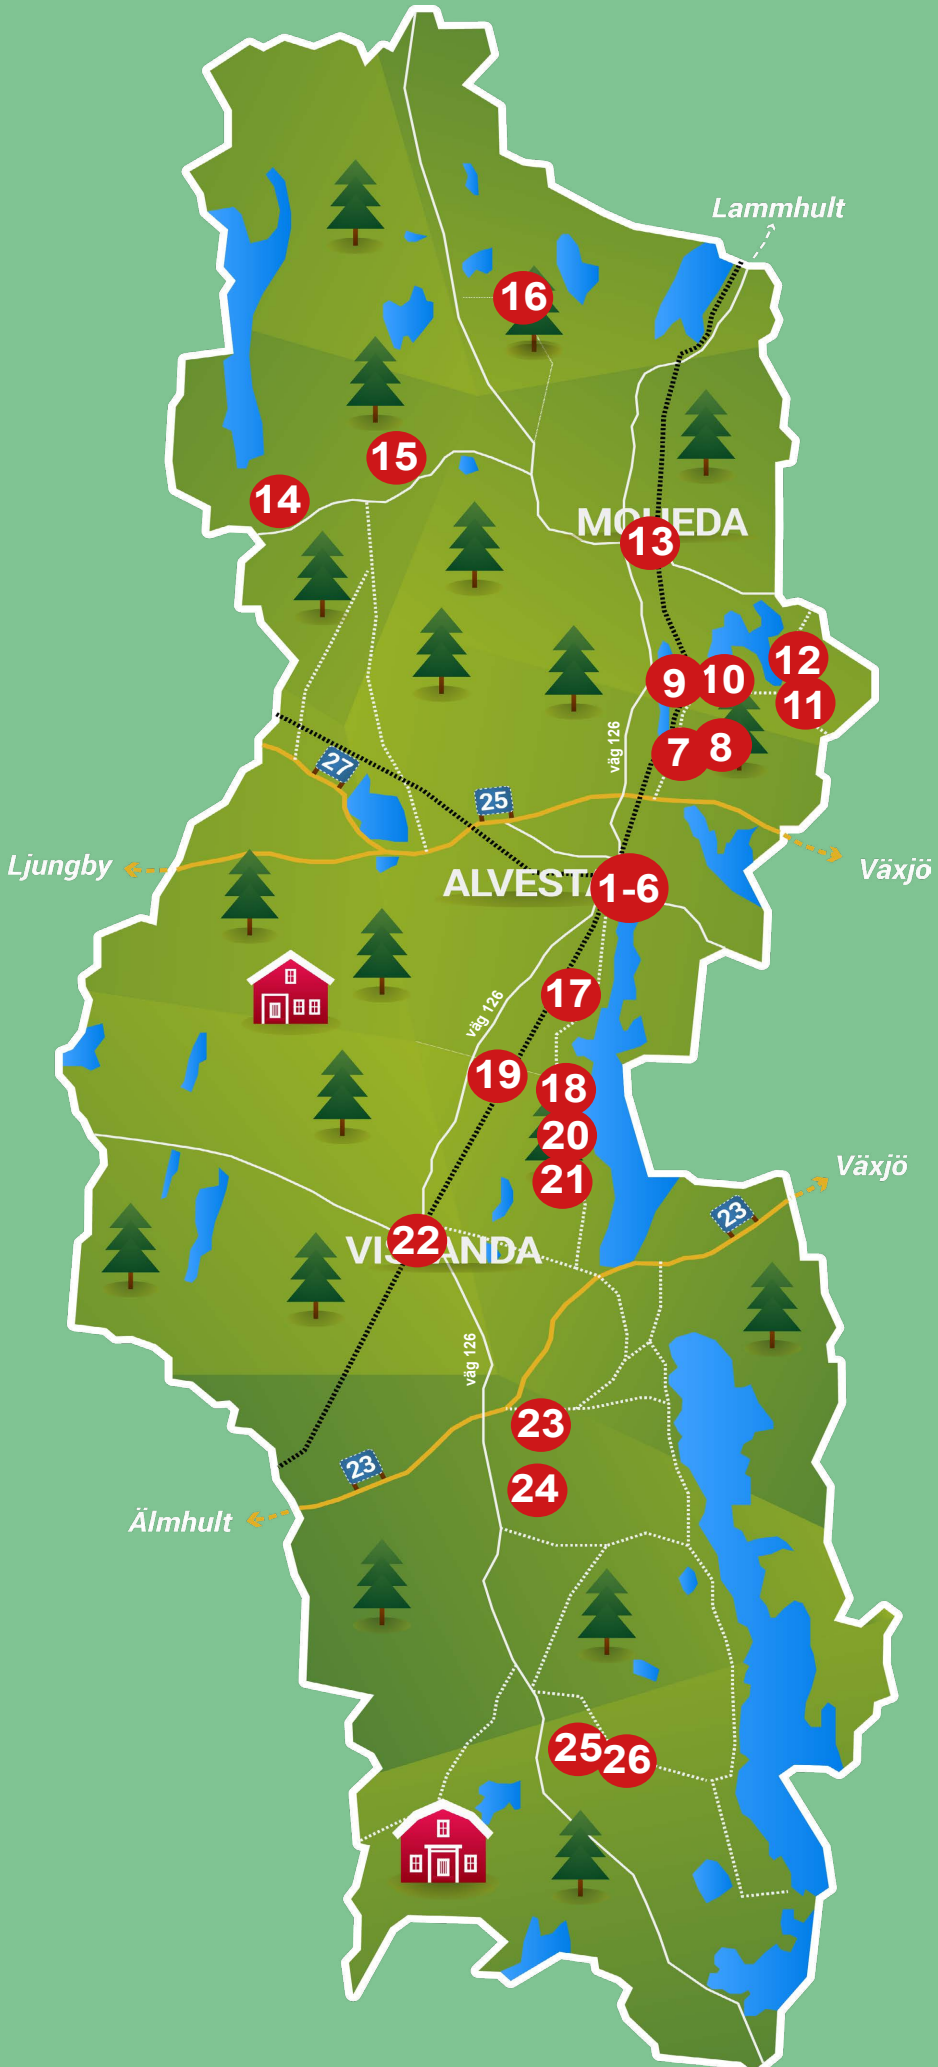

KULTURRUNDAN i Alvesta kommun 2024

12 - 13 oktober kl. 11.00 - 17.00

www.alvesta.se

- 1. Alvesta Utställningshall** Alvesta Järnvägsstation
Utställningen URKRAFT-Hästen som väsen och vän av fotograf **Maria Lindberg**. Lördag kl 14 konsert med **SPF kören**.
Författaren **Birgitta Thulin** från Alvesta säljer historiska romaner. birgitta.thulin@live.se Hos Alvestas antikvariat **Bokpärlan** hittar du ett stort utbud av begagnade böcker.
- 2. Alvesta Folkets hus** Allbogatan 17, Alvesta
Lördag kl 10-15 Loppislördag & café. Utställning i Folkets Café:
Matteus Eriksson, målningar & teckningar. **Matilda Bremer**, smycken.
Kl 13 Knattebio: Lilla spöket laban spökar igen
Kl 16 Bio: Partyqueens. Filmen om hårdrocksgitarristen & hönsuppfödaren Hampus Klang har äntligen Alvestapremiär.
Mingel från kl 15.
Söndag kl 10-15 Cafe & utställning i Folkets Café: **Matteus Eriksson**, målningar & teckningar.
Kl 11 Barnteater: Ingen rövare finns i skogen (Astrid Lindgren)
Biljetter via biljettkiosken.se.
Alvesta Konstförening: Per Reinholtz och Kerstin Rönnemark, måleri
Underworld Tattoo Studio: Anita Brotsmann, Hanna Dinér (Didde), Nils- Håkan Svensson (Manne), Simona Olsson
- 3. Studieförbundet Vuxenskolan** Centralgatan 3, Alvesta
Johnny Hägg, Kronobergs Fotoentusiaster ställer ut djur och naturbilder från när och fjärran, canvas och printar.
Nicholaus Msami, från Tanzania med en diplomerad utbildning i visuell konst visar sina tavlor och målar live.
Elna Hiller ställer ut målningar i akryl.
- 4. Sarah Riedel** Rosenlundsvägen 5, Alvesta
Utställning av naturinspirerande målningar, handgjorda smycken och höstmys. sarah.riedel@protonmail.com
- 5. Robert Öström** Kvarterlokalen Gitarrvägen 44, Alvesta
Collage, teckningar och texter.
- 6. Vävstugan Skytteln** Kvarterlokalen Gitarrv. 44, Alvesta
Egenvävda mattor, stora dukar, handdukar, gardiner, kuddar, sjalar med mera.
- 7. Amazing Farm & Inredning** Lekarydsgården, Lekaryd
Före detta Lekarydsskola (ingång från baksidan)
Lena Sigfridsson Konsthantverk färger och former i olika material, trä, fårull, lera, akryl. Mathantverk. Inredning, ljus, belysningar och kransar. lena@amazing-farm-inredning.se
- 8. Lekaryds Lantcafé** Fridhem 1, Lekaryd
Ronald Aguilar ställer ut sina akrylmålningar och hans kursdeltagare visar sina bästa alster. Olika former av hantverk och självklart är caféet öppet för fikasugna besökare. lekarydslantcafe@gmail.com
- 9. Anders Olsson** Hultmanstorp, Gåvetorp, Alvesta
Japanska saker och ting. Pop-up store. olssonanders25@gmail.com
- 10. Gunnel Östergren** Gåvetorp Svenstorp 1, Alvesta Svenstorp
Vägen mellan Gåvetorp och Härlöv.
Bruksgoods och unika föremål i stengods. gunnel@floppy.nu
- 11. Svenssons Specialsnickerier** Härlöv, Trälleborg
Jonas Svensson Utställning av möbler. Tillverkar möbler, träskyltar och inredningar efter era önskemål på beställning. jonas@mobelsnickaren.se
Silverhatten, May-Lis Lundberg Hattar för vardag och fest. silverhattenhorda@hotmail.com
Ulf Jansson Svarvat konsthantverk. ulja66@gmail.com
Bo Granefelt Foton. Porträtt på Jazzmusiker. bogranefelt@gmail.com **Boel Ingolf** Textil. Växtfärgat, växtryck på tyg, sömnad, lappteknik. boelingolf@hotmail.com
Spängs Utställning av möbler. info@spangs-mobel.se
- 12. Härlövs skaffereri** Västregård 1, Härlöv
Restaurang och café i nyrenoverad ladugård. Besök även vår gårdsbutik med kött från gården, inredning, sylt med mera. vastregard@outlook.com
- 13. Kulturhuset i Moheda hembygdsgård** Moheda
Hembygdspark, Vegbyvägen 10 Moheda.
Moheda Hembygdsförening öppnar upp sina lokaler.
- Elisabeth Appeltoft** från Moheda med atelje på Öland.
Camilla Sving Gränslös konst.
Jennianne Ahlström - intuitivt måleri i akrylfärg. Skolmuseet håller öppet.
- 14. Södratorps kvarn** Mistelås-Vret 1 Rydaholm
Inger Peterson Södratorp fick Alvesta kommuns byggnadspris 2023. Kvarnen är en historisks plats och kreativ mötesplats i unik miljö. "Mjölaren" visar egenproducerad konst du kan även testa på Zentangel? Inger@ingerpeterson.se
Karin Sandström Krantz Akrylmålningar karin.sandstromkrantz@gmail.com
Ingela Rosén Målningar i akryl, abstrakt och föreställande. Dessutom monoprints. iec.rosen@gmail.com
Lina Sandell Belin Akrylmålningar samt verk i blandteknik, bla foto/akryl med mytologiska förtecken. lina.belin@hotmail.com
Annika Johnsson Akrylmålningar och monoprints. annikajohnsson@hotmail.com
- 15. Lusseboda Lamm** Lusseboda Södergård, Moheda
Lamm- och tackskinn från Gotlandsfår. Sydda produkter samt garn. Allt från egen gård. margaretha.danielsson@gmail.com
- 16. Broaskogs Gårdsbutik och trädgårdscafé** Broaskog 3, Moheda
Hembakat i caféet, gjutna fågelbad, kransar, sylt och grönsaker. broaskog3@icloud.com
- 17. Benestadgården**
Skördefältets hemlagade saft, sylt, marmelad, gelé och chutney samt boken I goda händer-Himlafesten. skordefaltet@gmail.com
Margaretha Sibbesson Stickade/tovade vantar, betonghantverk, kuddar, trähantverk, mattor, sittedynor, väskor, lapptäcke. ma.sibbeson@live.se
Birgitta Hjelm Johnsson Väskor vävda med videoband, kassar av bl.a. jeans, kuddar, påsar till sminkpads. Allt under mottot spara - ta till vara! bi.hjelm@telia.com
Anette Brunsell Försäljning av fröer från ätliga trädgården. anette.brunsell@gmail.com **Helena Svensson** Stickat, virkat, hemvävt, nytt och hembakat. helenoyngve@gmail.com **Christina Ahm** Stickat, Virkat och hemabkat christina.ahm@hotmail.com
- 18. Vislanda-Blädinge församling** Blädinge församlingshem
Väffelcafe och utställningen "Kläder genom tiderna".
- 19. NBV:s vävcirklar** Blädingegården
Vävarbeten av deltagare i NBV:s vävcirkel
- 20. Inger Bärtås Folin** Sjöbylund, Blädinge
Hantverk Stickat, virkat, vävt, luffarslöjd o halmslöjd och en liten loppis. bartasfolin@gmail.com
- 21. Siw Andersson** Blädingenäs, Blädinge
Trasmattor i olika tekniker, gardiner, löpare, mat och prynadspumpor. siwandersson5@gmail.com
- 22. Butik min Dröm** Elnarydsvägen 21, Vislanda
Klädbutik för dam i linne, viscose och bomull, svenska hudvårdsprodukter från Rapsodine. siv.adolfsson@hotmail.com
- 23. Smörhög Gårdsmagasin** Smörhög Gård, Grimslöv
Lantcafé - Gårdsbutik - Museum. Hemlagad mat och fika. Köp med dig någon personlig present eller hantverksmässiga godsaker eller gå på en guidad tur i vårt gårdsmuseum. info@smorhoga.se
- 24. Gröna Ekens Hälsa** Ekesgård 2, Grimslöv
Testa en fotanalys/unika skoinlägg. Hudvård för in och utsida. Aloe Vera. Testa att mäta hur väl du tar upp det du äter. monica.haraldsson.he@gmail.com
- 25. Familjen Stjärnkrans Handelsbod** Rubbatorp 2, Lönashult
Välkomna till vår gård, träffa gårdens djur, smaka på våra mat- och frasvåfflor, gofika, besök vår Handelsbod med ett 40-tal lokala producenter, försäljning av gårdens produkter såsom lammkött, lammkorv, honung, senap och ägg. **Ewa Wiberg**, konstnär från Lönashult. **Dennis Jonsson**, träsnidare från Lönashult. Segnes glas med **Cornelia** glasblåsare och glaskonstnär. info@biskafferiet.se
- 26. Gunnar Gunnarsson** Rubbatorp 1, Lönashult.
Utställning med inredning och möbler. Vissa med rejält nedsatta priser.gunnar@gunnarsmobler.se